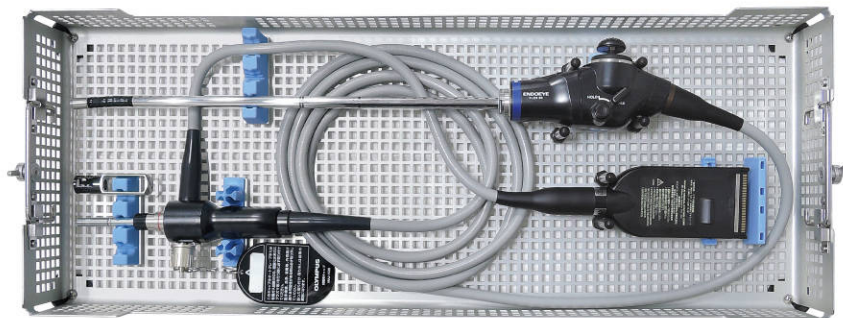

## サミット FLEX3D 先端湾曲ビデオスコープ用トレー

OLYMPUS: LTF-S300-10-3D

M-7583-3D-JS サミット FLEX3D 先端湾曲ビデオスコープ用トレー  
¥164,800

内寸: 658 × 244 × 76mm / 外寸: 680 × 256 × 96mm

M-2020-3D-JS サミット FLEX3D 先端湾曲ビデオスコープ用トレー  
¥189,800

内寸: 584 × 286 × 76mm / 外寸: 614 × 300 × 90mm