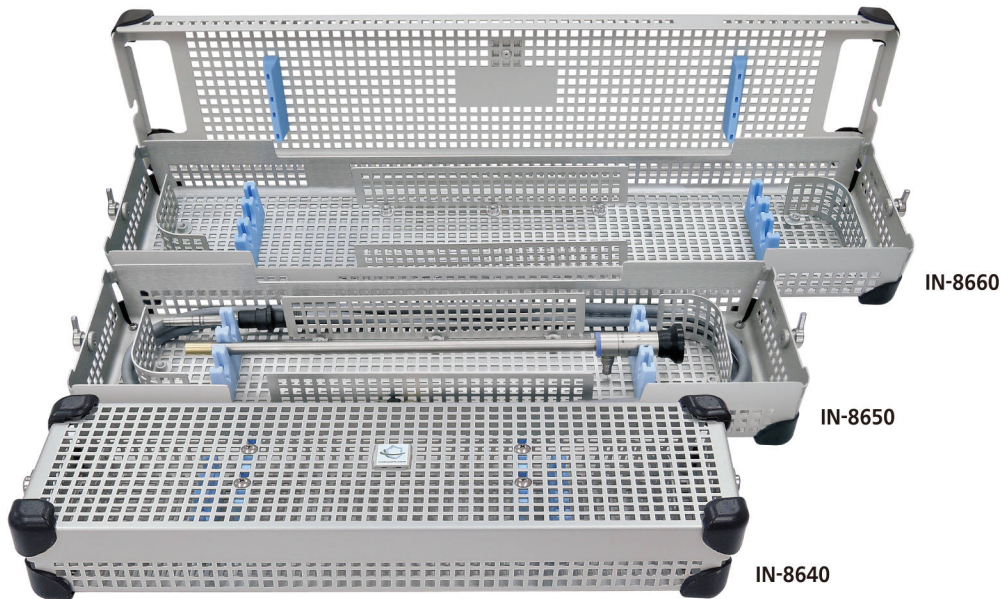

## スコープシステムトレイ

精密なスコープとライトガイドケーブルを1つのトレイで安全に収納できます。

- フタ側にも安心のストッパー・・・上下からスコープをはさみ、しっかりと固定します。
- コーナープロテクション付・・・滅菌バックや包装材の破れを防ぎます。
- デバイダー・・・・・・・・・・仕切板がスコープとケーブルの干渉を防ぎます。

【使用シリコンバー】※収納本数により、留具のパターンが変わります。

商品番号	商品名	内寸 / 外寸	価格(税別)
IN-8640 IN-8642 IN-8645	スコープシステムトレイ S (10mm 1~3本用+ライトガイド) (5mm 1~2本用+ライトガイド) (2~5mm 1本用+ライトガイド)	450 × 136 × 60mm / 470 × 151 × 80mm 【スコープサイズ：280~330mm】	各 ¥94,000
IN-8650 IN-8652 IN-8653	スコープシステムトレイ M (10mm 1~3本用+ライトガイド) (5mm 1~2本用+ライトガイド) (2~5mm 1本用+ライトガイド)	520 × 142 × 60mm / 540 × 157 × 80mm 【スコープサイズ：330~390mm】	各 ¥104,000
IN-8660 IN-8662 IN-8663	スコープシステムトレイ L (10mm 1~3本用+ライトガイド) (5mm 1~2本用+ライトガイド) (2~5mm 1本用+ライトガイド)	635 × 142 × 60mm / 655 × 157 × 80mm 【スコープサイズ：460~530mm】	各 ¥113,000

材質：アルミニウム 対応滅菌：オートクレーブ滅菌、EOG滅菌、プラズマ滅菌、過酸化水素滅菌(STERIS社)