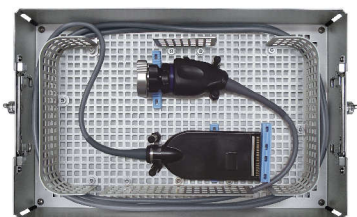

カメラヘッド用トレイ

OLYMPUS:CH-S200-XZ-EB

M-8613-005 サミット HD 3CMOS カメラヘッド+ライトガイド用トレイ
¥113,000

内寸：387 × 244 × 76mm / 外寸：410 × 260 × 96mm

OLYMPUS:CH-S200-XZ-EB

M-8620-004
サミット HD 3CMOS カメラヘッド+ライトガイド+スコープ φ10mm用トレイ
¥132,000

内寸：498 × 244 × 60mm / 外寸：520 × 258 × 80mm

OLYMPUS:OTV-S7ProH-HD-10E

M-8613-001 サミット カメラヘッド+ライトガイド用トレイ ¥113,000

内寸：387 × 244 × 76mm / 外寸：410 × 260 × 96mm

OLYMPUS:OTV-S7ProH-HD-10E

M-8620-001
サミット カメラヘッド+ライトガイド+スコープ φ10mm用トレイ
¥132,000

内寸：498 × 244 × 60mm / 外寸：520 × 258 × 80mm

サンダービートトランスデューサー用トレイ

OLYMPUS:TD-TB400

M-8610-004 サミット サンダービートトランスデューサー用トレイ
¥113,000

内寸：387 × 244 × 51mm / 外寸：410 × 260 × 71mm

対応滅菌：オートクレーブ滅菌、EOG滅菌、プラズマ滅菌、過酸化水素滅菌(STERIS社)