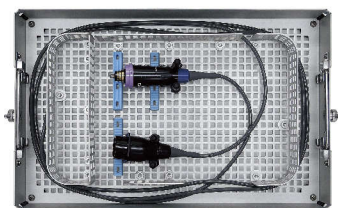

カメラヘッド用トレイ

OLYMPUS:CH-S200-XZ-EB

M-8613-005 サミット HD 3CMOS カメラヘッド+ライトガイド用トレイ
¥113,000

内寸：387 × 244 × 76mm / 外寸：410 × 260 × 96mm

OLYMPUS:CH-S200-XZ-EB

M-8620-004
サミット HD 3CMOS カメラヘッド+ライトガイド+スコープ φ10mm用トレイ
¥132,000

内寸：498 × 244 × 60mm / 外寸：520 × 258 × 80mm

OLYMPUS:OTV-S7ProH-HD-10E

M-8613-001 サミット カメラヘッド+ライトガイド用トレイ ¥113,000

内寸：387 × 244 × 76mm / 外寸：410 × 260 × 96mm

OLYMPUS:OTV-S7ProH-HD-10E

M-8620-001
サミット カメラヘッド+ライトガイド+スコープ φ10mm用トレイ
¥132,000

内寸：498 × 244 × 60mm / 外寸：520 × 258 × 80mm

サンダービートトランスデューサー用トレイ

OLYMPUS:TD-TB400

M-8610-004 サミット サンダービートトランスデューサー用トレイ
¥113,000

内寸：387 × 244 × 51mm / 外寸：410 × 260 × 71mm

対応滅菌：オートクレーブ滅菌、EOG滅菌、プラズマ滅菌、過酸化水素滅菌(STERIS社)