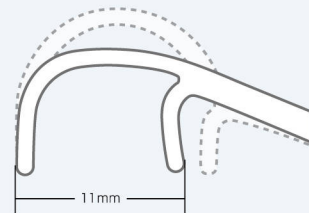

田邊氏テンポラルビュー開瞼器 11mm

SP-8035

田邊氏テンポラルビュー吸引式開瞼器 11mm スリット孔 ¥98,000

✓ 洗浄用チューブ付

SP-8036 田邊氏テンポラルビュー開瞼器 11mm

¥49,800

11mmの特徴

新たに開発された田邊氏テンポラルビュー開瞼器 11mmは、眼瞼把持部の長さ、形状の適正化により眼瞼、眼窩骨による潜在的な開瞼不良のケースにおいて、スムーズな最大開瞼を実現し、奥目、小眼球をはじめとする開瞼困難な症例においても、より良好な術野の確保が可能になりました。