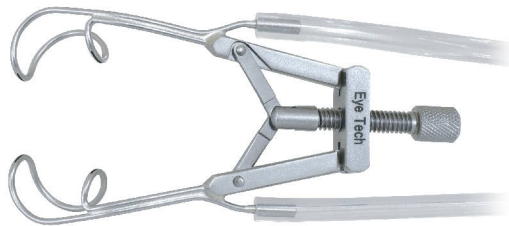

田邊氏テンポラルビュー開瞼器 11mm

SP-8035

田邊氏テンポラルビュー吸引式開瞼器 11mm スリット孔 ¥98,000

✓ 洗浄用チューブ付

SP-8036 田邊氏テンポラルビュー開瞼器 11mm

¥49,800

11mmの特徴

新たに開発された田邊氏テンポラルビュー開瞼器 11mmは、眼瞼把持部の長さ、形状の適正化により眼瞼、眼窩骨による潜在的な開瞼不良のケースにおいて、スムーズな最大開瞼を実現し、奥目、小眼球をはじめとする開瞼困難な症例においても、より良好な術野の確保が可能になりました。