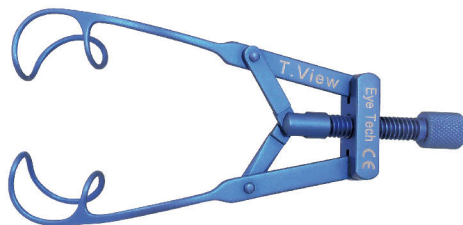

田邊氏テンポラルビュー開瞼器 11mm

SP-8035

田邊氏テンポラルビュー吸引式開瞼器 11mm スリット孔 ¥98,000

✓ 洗浄用チューブ付

SP-8036 田邊氏テンポラルビュー開瞼器 11mm

¥49,800

11mmの特徴

新たに開発された田邊氏テンポラルビュー開瞼器 11mmは、眼瞼把持部の長さ、形状の適正化により眼瞼、眼窩骨による潜在的な開瞼不良のケースにおいて、スムーズな最大開瞼を実現し、奥目、小眼球をはじめとする開瞼困難な症例においても、より良好な術野の確保が可能になりました。