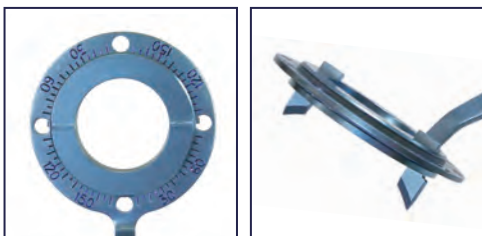

  
Duckworth & Kent Ltd.

**9-840-3** 安宅氏リファレンスマーカー Toric用 ￥77,000

4点のマーカーを配したリング状のフレームが、角膜径に影響されないセンタリングを可能にします。上方に切開する術者の場合、0°・90°・180°・270°の4点にマーキングを行うことで眼球が回転しても90°の切開位置を容易に確認することができます。

内径：8.50mm/外径：12.75mm

**6-33763** ガルテン氏リファレンスマーカー Toric用 ￥120,000

常に水平にマーキングができるように開発された製品です。

内径：5.00mm/外径：12.25mm

**9-705R-1 角度ゲージ Toric用**

¥ 33,000

マーキングの精度を高めるため、5°ごとに目盛りが刻印されています。

内径：12.00mm／外径：14.00mm

**9-729-1 アクシスマーカー センターピン付 Toric用**

¥ 57,600

シャープに加工されたブレード両端が角度ゲージの目盛りに正確に合致します。容易に精度の高いマーキングが行えます。

内径：4.00mm／外径：11.60mm

**9-841-1 アクシスマーカー 角度ゲージ付 Toric用**

¥ 77,000

5°刻みの角度ゲージとアクシスマーカーが一体となった、片手でマーキング可能な製品です。

内径：11.00mm／外径：15.00mm

**2600A マイクロレー マット付 152×64×19**