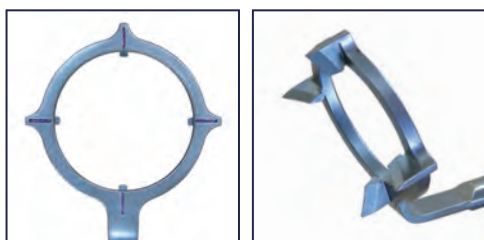

# Toric Markers and Degree Gauge for small eyes

トーリック眼内レンズ用マーカー/角度ゲージ

瞼裂の狭い眼に適したデザインです

  
Duckworth & Kent Ltd.

**9-840-1** リファレンスマーカー Toric用 ￥57,000

角膜に0°・90°・180° 3点のマーキングを行います。この操作は座位で行います。

内径：8.50mm/外径：12.75mm

  
Duckworth & Kent Ltd.

**9-840-3** 安宅氏リファレンスマーカー Toric用 ￥77,000

4点のマーカーを配したリング状のフレームが、角膜径に影響されないセンタリングを可能にします。上方に切開する術者の場合、0°・90°・180°・270°の4点にマーキングを行うことで眼球が回転しても90°の切開位置を容易に確認することができます。

内径：8.50mm/外径：12.75mm

**6-33763** ガルテン氏リファレンスマーカー Toric用 ￥120,000

常に水平にマーキングができるように開発された製品です。

内径：5.00mm/外径：12.25mm

**9-705R-1 角度ゲージ Toric用**

¥ 33,000

マーキングの精度を高めるため、5°ごとに目盛りが刻印されています。

内径：12.00mm／外径：14.00mm

**9-729-1 アクシスマーカー センターピン付 Toric用**

¥ 57,600

シャープに加工されたブレード両端が角度ゲージの目盛りに正確に合致します。容易に精度の高いマーキングが行えます。

内径：4.00mm／外径：11.60mm

**9-841-1 アクシスマーカー 角度ゲージ付 Toric用**

¥ 77,000

5°刻みの角度ゲージとアクシスマーカーが一体となった、片手でマーキング可能な製品です。

内径：11.00mm／外径：15.00mm

**2600A マイクロレー マット付 152×64×19**